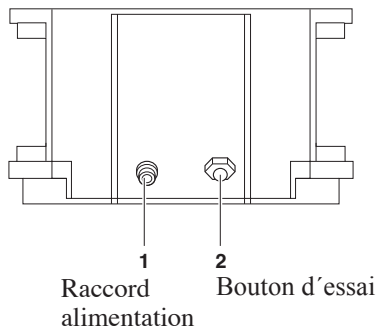

951-938

Chasseur de souris

Réf: 560-979

Utilisation

Attention – Risque d'électrocution!

- Ne pas utiliser l'appareil en plein air.
- Protéger l'appareil de l'humidité.

Branchement de l'appareil

1. Positionner l'appareil à votre convenance. Ne pas poser l'appareil sur une moquette ou un tapis, derrière un meuble, un rideau ou tout autre objet ou surface souple, qui absorbent les sons.
2. Brancher l'appareil à la prise. Un voyant lumineux vous informe que l'appareil fonctionne correctement.

Test de l'appareil

1. Laisser l'appareil le plus éloigné possible de votre oreille.
2. Appuyer sur le bouton d'essai au dos de l'appareil (voir schéma ci-dessus). Une simulation de la tonalité retentit (vous devez pouvoir l'entendre).