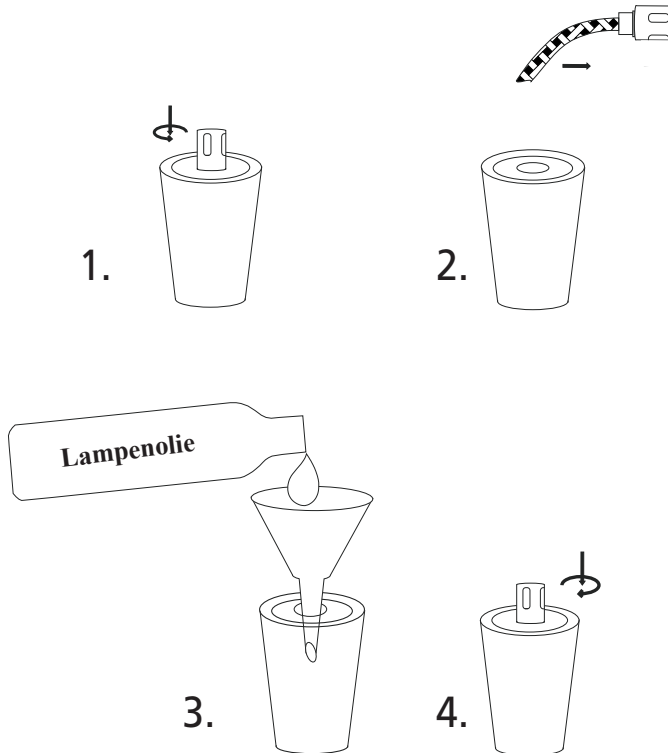

GEBRUIKSAANWIJZING

1. Om de lonthouder los te maken, drukt u de bovenkant naar beneden en draait u tegen de klok in. De lonthouder is dan ontgrendeld. Druk verder op de bovenkant en draai het tegen de klok in. Na een paar omwentelingen komt de lonthouder los.
2. Haal de lont eruit samen met de lonthouder. Haal de lont nooit uit de lonthouder.
3. Vul de olielamp met behulp van een trechter met lampenolie. Vul slechts tot 80% van de houder met lampenolie.
4. Zet de lonthouder er weer op en druk erop. Draai met de klok mee, als u er op drukt. De lonthouder klikt met één klik op zijn plaats. Blijf drukken en met de klok meedraaien, totdat de lonthouder echt strak zit. Uw olielamp is nu klaar voor gebruik.

LET OP!

Houd olielampen en lampenolie achter slot en grendel en zorg dat ze onbereikbaar zijn voor kinderen. Lees de productinformatie voor gebruik zorgvuldig door.

D: Pro-Idee GmbH & Co. KG · Auf der Hüls 205 · D 52053 Aachen · Tel.: 02 41-109 119

NL: Pro-Idee · Wijchenseweg 132 · NL 6538 SX Nijmegen · Tel.: 024-3 511 277

UK: Pro-Idee GmbH & Co. KG · Auf der Hüls 205 · D 52053 Aachen · Tel.: +49-241-109 1327

F: Pro-Idée · F 67962 Strasbourg - Cedex 9 · Tél.: 03 88 19 10 49

CH: Pro-Idee Catalog GmbH · Fürstenlandstrasse 35 · CH 9000 St. Gallen · Tel.: 0 71-2 74 66 19

A: Pro-Idee Catalog GmbH · Bundesstraße 112 · A 6923 Lauterach · Tel.: 05574-803 51

© Pro-Idee Aachen