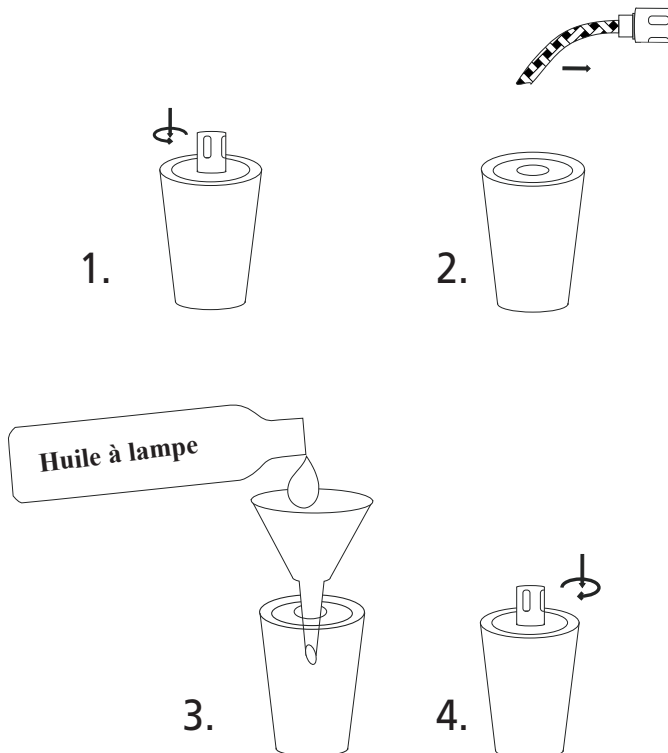

952-659

Pro·Idée

Torche de table, lot de 2 pièce

Réf. 233-017

Notice d'utilisation

1. Pour enlever le support de mèche, appuyer sur la partie supérieure et tourner dans le sens inverse des aiguilles d'une montre. Le support de mèche est déverrouillé. Continuez à appuyer sur la partie supérieure et tournez-la dans le sens inverse des aiguilles d'une montre. Au bout de quelques rotations, le support de mèche se détache.
2. Sortez la mèche avec le support de mèche. Ne pas séparer la mèche du support de mèche.
3. A l'aide d'un entonnoir, remplir la lampe à huile d'huile à lampe. Remplissez le réservoir à 80 % d'huile à lampe.
4. Remettez le support de mèche en place tout en appuyant. Tourner dans le sens des aiguilles d'une montre en appuyant. Le support pour mèche s'enclenche par un clic. Continuer à appuyer et à tourner dans le sens des aiguilles d'une montre jusqu'à ce que le support de mèche soit bien serré. Votre lampe à huile est maintenant prête à fonctionner.

ATTENTION !

Ranger la lampe à huile et l'huile à lampe hors de portée des enfants. Lire soigneusement les informations de produit avant toute utilisation.

Tafelfakkel, set van 2

nr. 233-017

GEBRUIKSAANWIJZING

1. Om de lonthouder los te maken, drukt u de bovenkant naar beneden en draait u tegen de klok in. De lonthouder is dan ontgrendeld. Druk verder op de bovenkant en draai het tegen de klok in. Na een paar omwentelingen komt de lonthouder los.
2. Haal de lont eruit samen met de lonthouder. Haal de lont nooit uit de lonthouder.
3. Vul de olielamp met behulp van een trechter met lampenolie. Vul slechts tot 80% van de houder met lampenolie.
4. Zet de lonthouder er weer op en druk erop. Draai met de klok mee, als u er op drukt. De lonthouder klikt met één klik op zijn plaats. Blijf drukken en met de klok meedraaien, totdat de lonthouder echt strak zit. Uw olielamp is nu klaar voor gebruik.