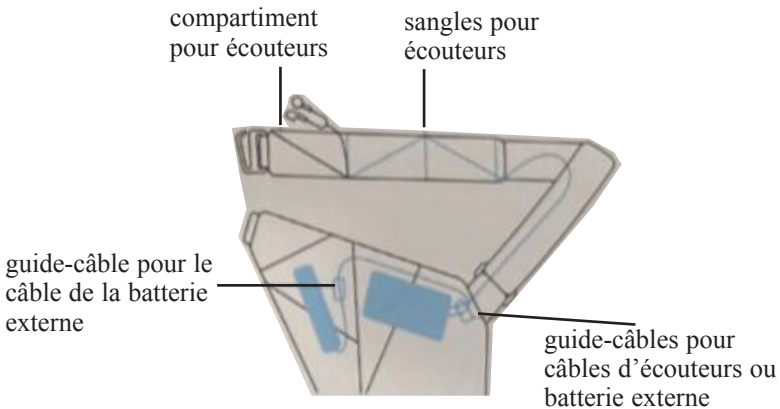

Sac en bandoulière porté croisé Baggizmo

Réf. 230-802

Familiarisez-vous avec votre Baggizmo

Des compartiments spécialement étudiés peuvent accueillir une tablette, deux smartphones, des clés, un portemonnaie, des écouteurs, des batteries externes, etc.

Le compartiment supérieur sur l'avant du Baggizimo dispose d'une puce CCP intégrée.

La CCP (communication en champ proche) est une technologie sans fil qui permet de transmettre des données telles que des textes ou des chiffres.

Configurez la CCP sur getbaggizimo.com/welcome

Un compartiment pour écouteurs se trouve sur la sangle d'épaule rembourrée. Vous évitez ainsi que les câbles s'emmêlent et, en même temps, vos écouteurs sont placés exactement à l'endroit où vous en avez besoin alors que vous êtes assis, marchez ou conduisez

Des guide-câbles spécialement intégrés (cachés), placés entre les compartiments sont prévus pour le rechargement d'une tablette à l'aide d'une batterie externe ou pour le branchement d'écouteurs à un téléphone.