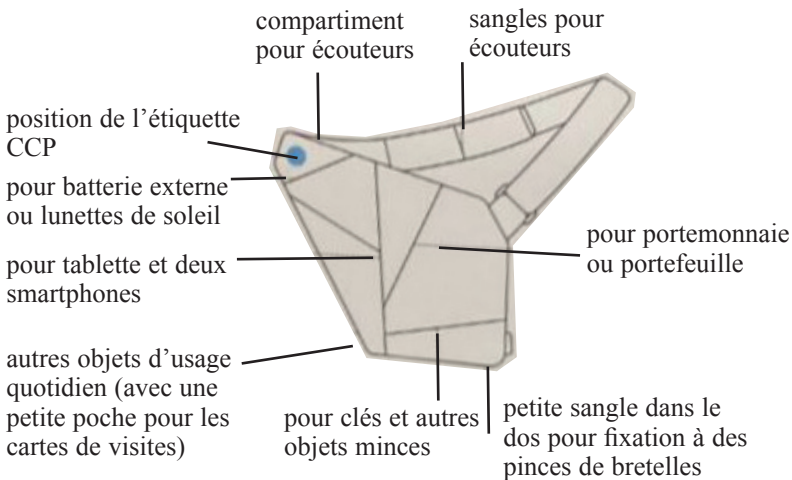

Sac en bandoulière porté croisé Baggizmo

Réf. 230-802

Familiarisez-vous avec votre Baggizmo

Des compartiments spécialement étudiés peuvent accueillir une tablette, deux smartphones, des clés, un portemonnaie, des écouteurs, des batteries externes, etc.

Le compartiment supérieur sur l'avant du Baggizimo dispose d'une puce CCP intégrée.

La CCP (communication en champ proche) est une technologie sans fil qui permet de transmettre des données telles que des textes ou des chiffres.

Configurez la CCP sur getbaggizimo.com/welcome

Un compartiment pour écouteurs se trouve sur la sangle d'épaule rembourrée. Vous évitez ainsi que les câbles s'emmêlent et, en même temps, vos écouteurs sont placés exactement à l'endroit où vous en avez besoin alors que vous êtes assis, marchez ou conduisez

Des guide-câbles spécialement intégrés (cachés), placés entre les compartiments sont prévus pour le rechargement d'une tablette à l'aide d'une batterie externe ou pour le branchement d'écouteurs à un téléphone.