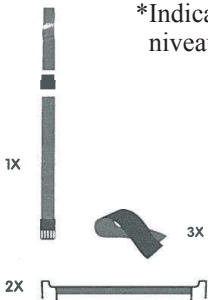

952-482

F

Pro·Idée

Jardinière à réservoir d'eau

Réf. 230-587, 230-588, 230-589, 230-590

Accessoires

*Indicateur de niveau d'eau

*Quantité de terre
**Quantité d'eau