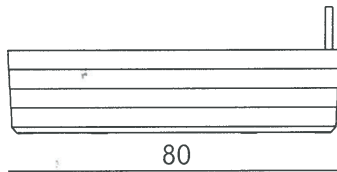

952-482

F

Pro·Idée

Jardinière à réservoir d'eau

Réf. 230-587, 230-588, 230-589, 230-590

Accessoires

*Indicateur de niveau d'eau

*Quantité de terre
**Quantité d'eau