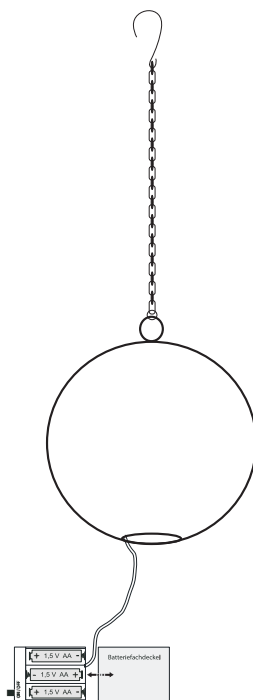

# Sphère lumineuse orientale

Réf. 223-652, 223-653

- Objet lumineux pour l'intérieur
- Ne pas utiliser l'objet lumineux alors qu'il est dans son emballage.
- Cet objet lumineux ne peut pas être connecté à d'autres objets lumineux.
- Les lampes ne peuvent pas être remplacées.
- Veuillez à ce que toutes les pièces soient intactes avant d'utiliser l'objet lumineux.
- Cet objet lumineux n'est pas un jouet. Le mettre hors de portée des enfants.

## Caractéristiques techniques

---

- Tension  
**4,5 V AE 3x1,5 V Piles, AA/Mignon non comprises dans la fourniture**
- Source lumineuse **40x LED, non remplaçable**, si une LED s'éteint, les autres continuent à éclairer

## Mise en service

---

- Retirez tous les composants du luminaire de l'emballage et assurez-vous que toutes les pièces du luminaire ont été fournies intégralement et sont exemptes de tout dommage. Enlevez tout le matériau d'emballage.
- L'article est livré entièrement monté.
- **Utilisation des accumulateurs** : tenez comptes des instructions concernant les accumulateurs qui se trouvent à la dernière page.
-  Un commutateur permettant d'allumer et d'éteindre les LEDs se trouve sur le compartiment accus, veuillez tenir compte ici du croquis à la page suivante.