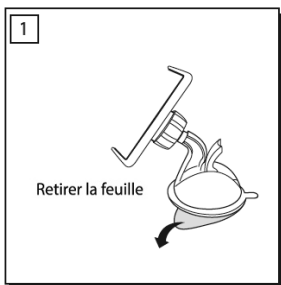

Fixation à clip “Easymount”

Réf. 212-089

Nettoyage

Si la tablette ne tient plus, il suffit de laver mouillé.

Ne pas utiliser sur le cuir / cuir synthétique ou Alcantara.

D: Pro-Idee GmbH & Co. KG · Auf der Hülz 205 · D 52053 Aachen · Tel.: 02 41-109 119
NL: Pro-Idee · Toernooveld 300 · NL 6525 EC Nijmegen · Tel.: 024-3 511 277
UK: Pro-Idee · Carriage House · Forde Road · Newton Abbot · TQ12 4EY · Tel.: 0844 846 5050
F: Pro-Idée · F 67962 Strasbourg - Cedex 9 · Tél.: 03 88 67 22 77
CH: Pro-Idee Catalog GmbH · Fürstenlandstrasse 35 · CH 9001 St. Gallen · Tel.: 0 71-2 74 66 19
A: Pro-Idee Catalog GmbH · Bundesstraße 112 · A 6923 Lauterach · Tel.: 0810-900 698
© Pro-Idee Aachen