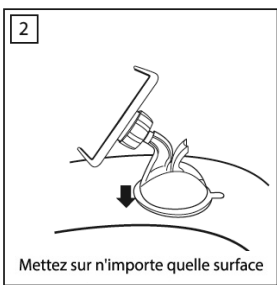

Fixation à clip “Easymount”

Réf. 212-089

Nettoyage

Si la tablette ne tient plus, il suffit de laver mouillé.

Ne pas utiliser sur le cuir / cuir synthétique ou Alcantara.

D: Pro-Idee GmbH & Co. KG · Auf der Hülz 205 · D 52053 Aachen · Tel.: 02 41-109 119
NL: Pro-Idee · Toernooveld 300 · NL 6525 EC Nijmegen · Tel.: 024-3 511 277
UK: Pro-Idee · Carriage House · Forde Road · Newton Abbot · TQ12 4EY · Tel.: 0844 846 5050
F: Pro-Idée · F 67962 Strasbourg - Cedex 9 · Tél.: 03 88 67 22 77
CH: Pro-Idee Catalog GmbH · Fürstenlandstrasse 35 · CH 9001 St. Gallen · Tel.: 0 71-2 74 66 19
A: Pro-Idee Catalog GmbH · Bundesstraße 112 · A 6923 Lauterach · Tel.: 0810-900 698
© Pro-Idee Aachen