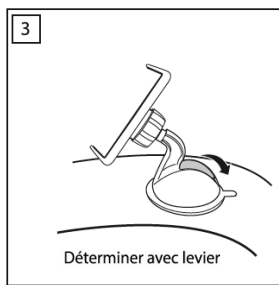

Fixation à clip “Easymount”

Réf. 212-089

Nettoyage

Si la tablette ne tient plus, il suffit de laver mouillé.

Ne pas utiliser sur le cuir / cuir synthétique ou Alcantara.

D: Pro-Idee GmbH & Co. KG · Auf der Hülz 205 · D 52053 Aachen · Tel.: 02 41-109 119
NL: Pro-Idee · Toernooveld 300 · NL 6525 EC Nijmegen · Tel.: 024-3 511 277
UK: Pro-Idee · Carriage House · Forde Road · Newton Abbot · TQ12 4EY · Tel.: 0844 846 5050
F: Pro-Idée · F 67962 Strasbourg - Cedex 9 · Tél.: 03 88 67 22 77
CH: Pro-Idee Catalog GmbH · Fürstenlandstrasse 35 · CH 9001 St. Gallen · Tel.: 0 71-2 74 66 19
A: Pro-Idee Catalog GmbH · Bundesstraße 112 · A 6923 Lauterach · Tel.: 0810-900 698
© Pro-Idee Aachen